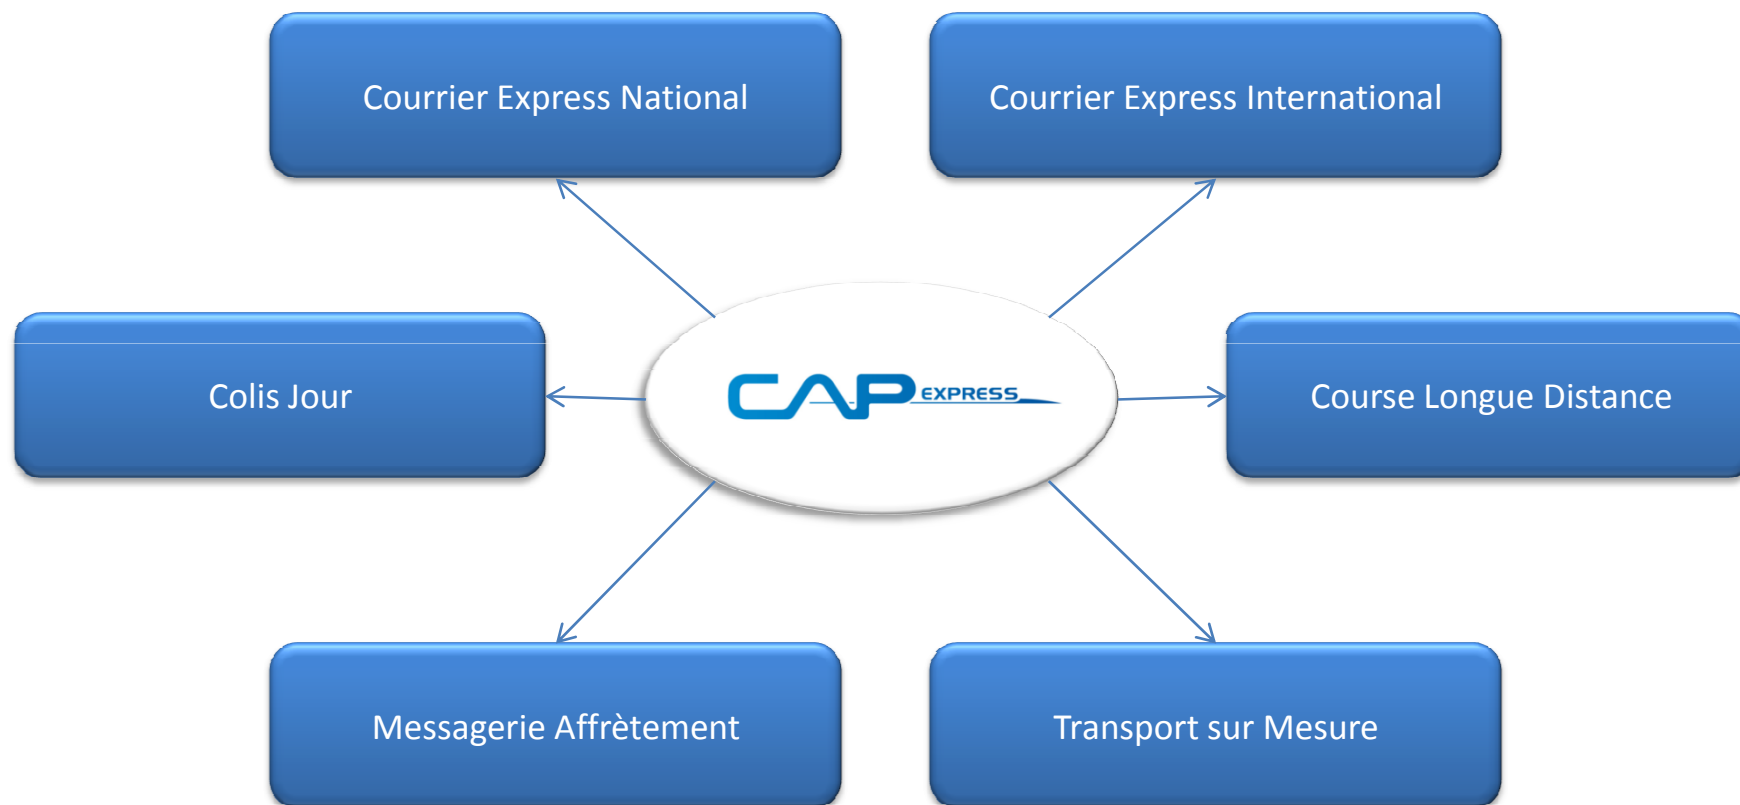

## Courrier Express National

**Plus de perte de temps !  
Toute la France livrée dès le lendemain à prix unique !**

CAP Express enlève vos marchandises le jour de votre appel et assure une livraison dès le lendemain avant 9H ou avant 13H selon vos besoins.  
Notre service est disponible du lundi au vendredi.

## Courrier Express International

Les grandes capitales en quelques heures !  
Le bout du monde en quelques jours !

CAP Express ramasse vos marchandises l'après-midi de votre appel et assure une livraison dans un délai de 1 à 5 jours selon vos destinations.  
Possibilité de livrer avant 12H dans certaines villes européennes.

CAP Express sélectionne pour vous le meilleur moyen de transport disponible (route, rail, aérien), pour tenir les délais les plus justes. Vos marchandises voyagent sur des plans de transports fiables et éprouvés.