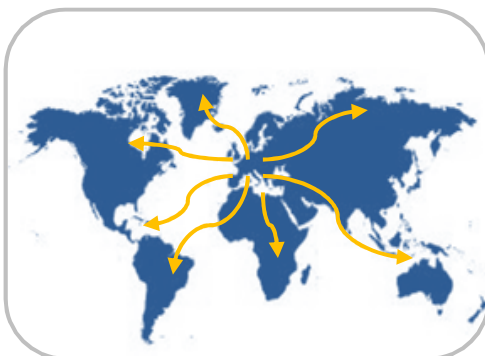

## Courrier Express National

**Plus de perte de temps !  
Toute la France livrée dès le lendemain à prix unique !**

CAP Express enlève vos marchandises le jour de votre appel et assure une livraison dès le lendemain avant 9H ou avant 13H selon vos besoins.  
Notre service est disponible du lundi au vendredi.

## Courrier Express International

Les grandes capitales en quelques heures !  
Le bout du monde en quelques jours !

CAP Express ramasse vos marchandises l'après-midi de votre appel et assure une livraison dans un délai de 1 à 5 jours selon vos destinations.  
Possibilité de livrer avant 12H dans certaines villes européennes.

CAP Express sélectionne pour vous le meilleur moyen de transport disponible (route, rail, aérien), pour tenir les délais les plus justes. Vos marchandises voyagent sur des plans de transports fiables et éprouvés.

## Course Longue Distance

Une maquette fragile à livrer à Lyon ou à Munich...  
Pas de panique ! Nous avons la solution !

Nous programmons l'enlèvement immédiat de vos marchandises ou documents, pour une livraison exclusive en France ou en Europe, par la route sans rupture de charge avec le véhicule de votre choix, de la voiture au 20m<sup>3</sup> hayon.